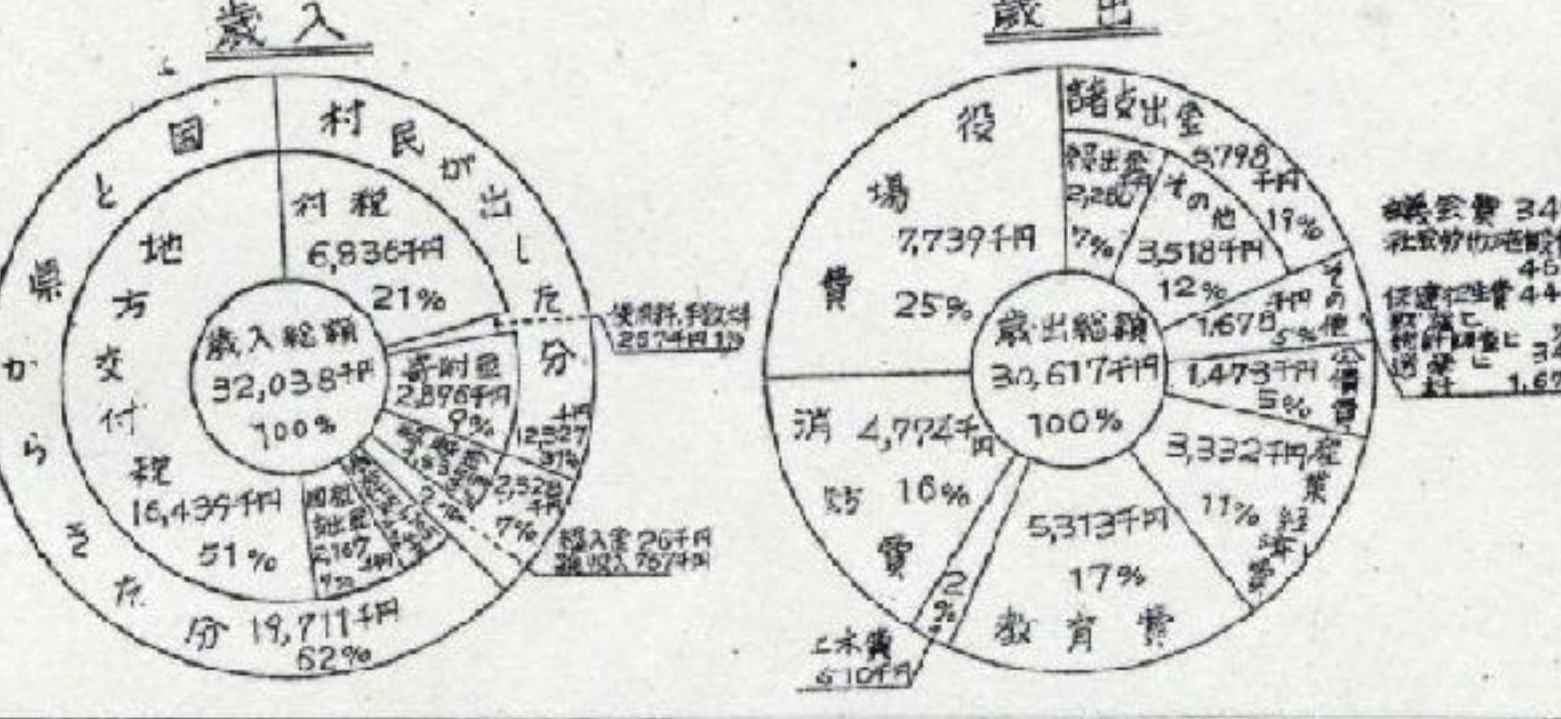

入塾しようとする人と同じこと で、金や財産などがなければ選 ぶことが出来ないような人なの です。これらの人はわたくしたちの同 情をお寄せしたり、弱みにつけ

昭和31年度一般会計決算

Table with columns for '歳入' (Income) and '歳出' (Expenditure) with sub-categories like '人件費', '物件費', etc.

住民負担の状況

Table comparing fiscal year 30 and 31 for various categories like '一般計', '特別計', etc.