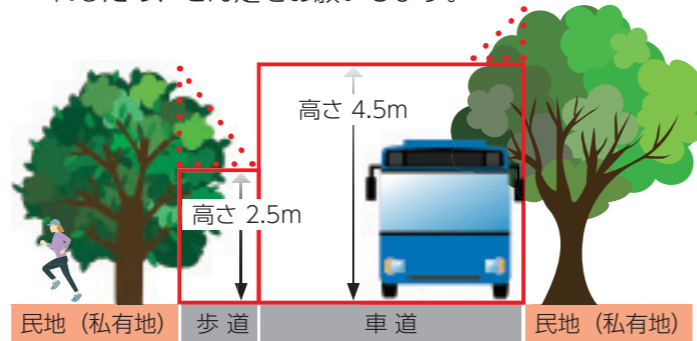

# 道路に張り出した 樹木の伐採をお願いします

道路に張り出した樹木などは、歩行者および車両の通行の妨げとなるほか、標識やカーブミラーが見えなくなることがあり大変危険です。

私有地から張り出している樹木などは土地所有者に所有権があります。(民法第233条)。

また、樹木等の越境が原因で事故が発生した場合は、所有者の方の責任が問われることがあります(民法第717条、道路法第43条)。樹木の枝払いや伐採など適正な管理をお願いいたします。

## せん定が必要となる範囲

- 赤色の実践で囲まれた範囲：道路区域内であるため、速やかなせん定をお願いします。
- 赤色の点線で囲まれた範囲：落葉等の堆積が懸念されるため、せん定をお願いします。