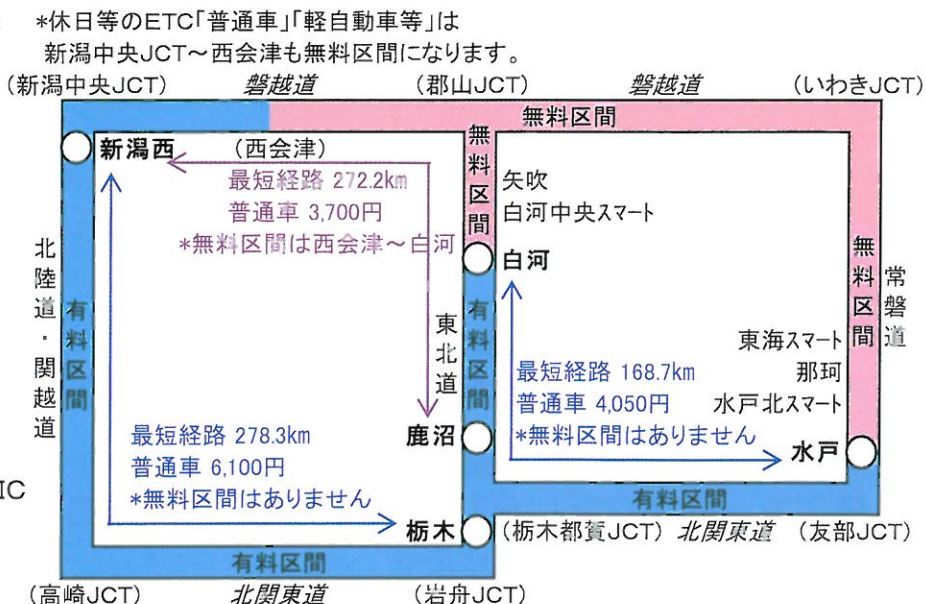

ETC 一般【毎日・全車種】

右地図の二重線で示す区間が無料区間です。

ETC限定【休日等*の「普通車」「軽自動車等」】

右地図の二重線、太線で示す区間が無料区間です。

*土曜日、休日、平成24年1月3日、平成24年3月19日

※インターチェンジ相互間に複数の経路がある場合は、最短経路上の無料区間分が無料になります。また、有料区間分の通行料金も最短経路による額となります。通行料金については、ご利用前にご確認ください。

※通行料金のお支払がない(0円)の場合でも、ETCではETCカードを車載器に挿入し、ETC以外では通行券によりご利用ください。

※対象となる方やご利用目的の要件はありません。

避難者支援

— 書面を必要とする無料措置については、対象者や範囲を縮小します。 —

■ 対象となる方

- ①右上地図の着色された避難元区域からこの区域外に避難されている方
- ②東日本大震災発生時に国が定める原発事故の避難区域に居住していた方

■ ご利用方法

出口料金所では一般と表示されたレーンで裏面記載の書面をご呈示ください。

■ 無料措置の取り扱い

右上地図の二重線で示す区間のインターチェンジを入口または出口として通行料金を取り扱う全区間が無料になります。

※被災地支援・観光振興、避難者支援のいずれも平成24年3月31日まで実施します。

裏面に続きます。

被災地支援・観光振興のご利用にあたって

◇ ETC時間帯割引の要件を満たしたご利用の場合は、有料区間分の通行料金に割引が適用になります。なお、時刻の判断は無料区間を含め入口および出口料金所で行います。

◇ **ご注意ください！** 入口から出口まで（インターチェンジ相互間）の経路が複数ある場合は、最短経路の無料区間分が無料になります。このため、実際走行した経路の無料措置がされないことがあります。

次のインターチェンジ相互間は入口、出口とも無料区間に位置しますが、最短経路に有料区間が含まれるため、通行料金のお支払いが必要になります。

- ・水戸 — 白河、白河中央スマート、矢吹
- ・水戸北スマート — 水戸を除く無料区間内全てのIC
- ・那珂 — 白河、白河中央スマート
- ・東海スマート — 白河