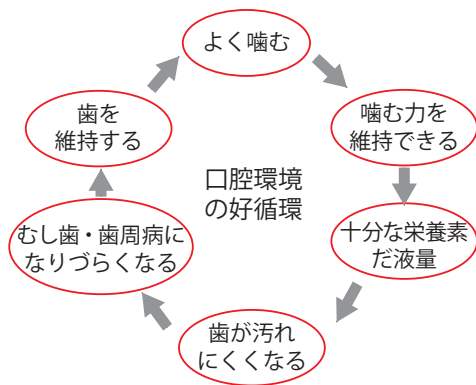

6月4日から6月10日まで歯と口の健康期間です

よく噛んで食べ、健康に過ごそう

ある調査結果によると、歯を失っているのに入れ歯をしていない人は、入れ歯を使用している人・歯が20本以上ある人に比べて、認知症・転倒する危険性が高くなるという結果が出ています。歯の健康の維持が健康寿命を延ばすことにつながります。

よく噛むことが初めの一步

コロナ禍でマスクをつけっぱなしにしていた期間が長く、口の中の健康を意識する機会が減ってしまった方が多いかもしれません。食べる時間が短くなり、噛まない・噛んでいない「流し食べ」になっていませんか？噛まない食事を続けていると、口腔環境の悪循環に陥り、反対によく噛むことが口腔環境の好循環をもたらします。

食事中に意識すること

一口目を意識して、20回噛ん

でみましょう。よく噛むと、発音がはっきりし虫歯の予防になる、ゆっくり消化・吸収するので満腹感が得られ、生活習慣病・肥満の予防になる、しっかり歯