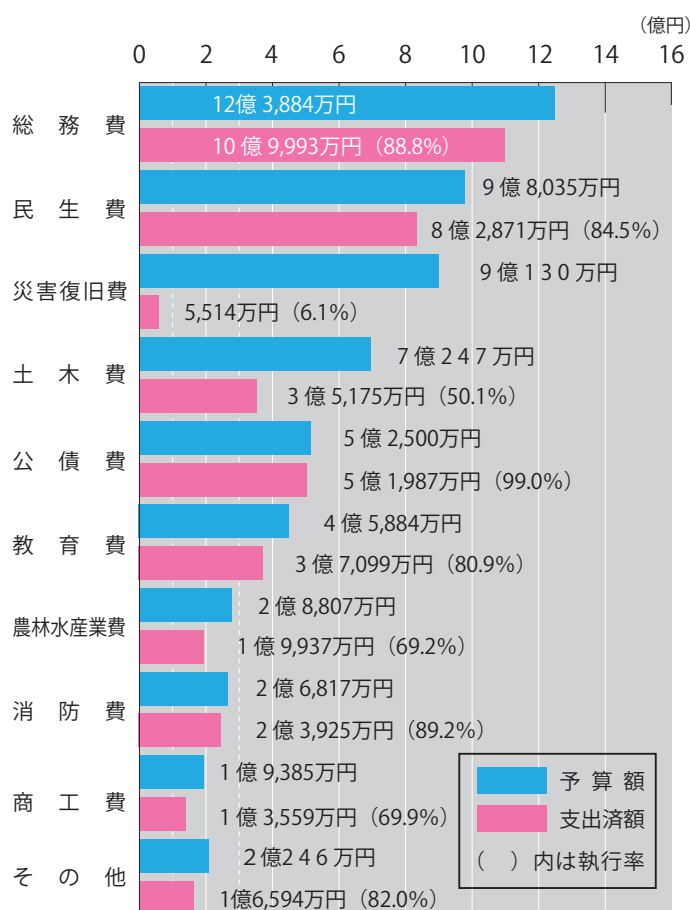

### 一般会計「歳入」状況

- ◆ 収入済額 40億5,269万円
- ◆ 収入率 70.4%

※その他は、使用料及び手数料、地方譲与税など

### 一般会計「歳出」状況

- ◆ 支出済額 39億6,658万円
- ◆ 執行率 68.9%

※その他は、議会費、衛生費、予備費

上のグラフは、一般会計予算の執行状況を表しています。歳入の収入済額は40億5,269万円、収入率は70.4%と前年同期と比べ7.7ポイント低くなっています。一方、歳出の支出済額は、39億6,658万円、執行率は68.9%と前年同期を7.2ポイント下回っています。

**支出済額は約39億円  
で執行率は約70%**